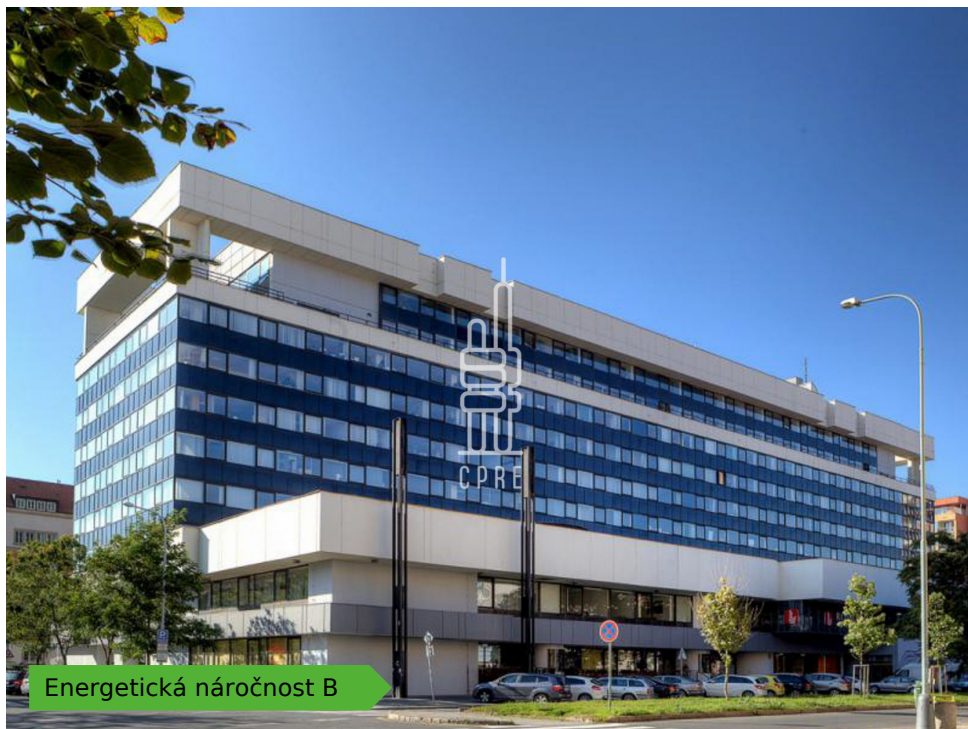

Podnájem kanceláře 1 326 m²

Lokalita:

Praha 7, Dělnická 213/12

Číslo nabídky: N4428

Popis:

Neplatíte provizi

Dovolujeme si vám nabídnout klimatizované kancelářské prostory k podnájmu o velikosti 1326 m² v oblíbené budově Rosmarin v Praze 7 - Holešovicích.

Rosmarin je zavedené administrativní centrum situované v rámci rychle se rozvíjející oblasti Prahy 7 - Holešovic, s celkovou kapacitou 23 500 m². Poskytuje Veškeré výhody spojené s možností pracovat jen pár minut od historického centra Prahy.