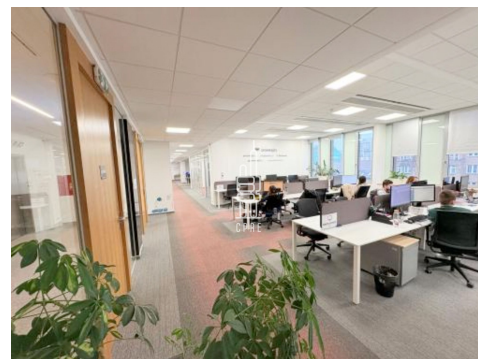

Pronájem kanceláře 476 - 594 m²

Lokalita:

Praha 8, Rohanské nábřeží 678/25

Číslo nabídky: N3959

Popis:

Neplatíte provizi

Dovolujeme si nabídnout k podnájmu kancelářské prostory, které se nacházejí v prestižním projektu River Garden.

Kancelářské prostory jsou rozděleny na velký open space, dvě jednací místnosti pro 6 a 13 os. a dva phone booty. Plocha k podnájmu je flexibilní v rozmezí 476 - 594 m².

K podnájmu od 05/2025 až do 03/2027.

Projekt River Garden je umístěn na Rohanském nábřeží v Praze 8 - Karlín, v jedné z nejdynamičtěji se rozvíjejících komerčních lokalit v Praze. Projekt vyniká výbornou dopravní dostupností automobilem i veřejnou dopravou, nachází se 100m od stanice metra a zastávky tramvaje Křížkova a v blízkosti pražské magistrály a napojení na dálnice D1, D5, D8 a D11.

Objekt nabízí i další jednotky. V této lokalitě Vám můžeme nabídnout i další komerční prostory - nechte si bezplatně zpracovat nabídku aktuálně dostupných prostor dle Vašeho zadání nebo navštivte naše webové stránky.

Cena:

18,50 EUR za m²/měsíc

Servisní poplatky 125 Kč/m²/měsíc
+ DPH

Druh prostor	Kancelář	Cena	18,50 EUR za m²/měsíc
Plocha prostor	476 m²	Servisní poplatky	125 Kč/m²
Číslo podlaží	5.	Cena parking	150 EUR/místo
Add-on prostor	2.85%	Nájem celkem	8 806 EUR