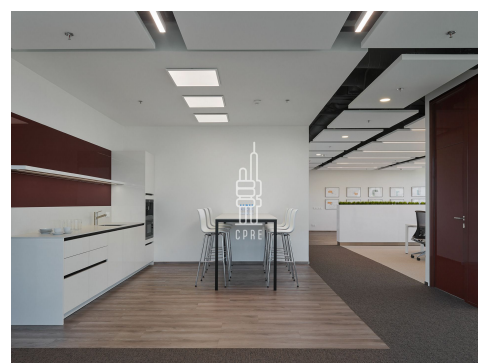

Pronájem kanceláře 84 m²

Lokalita:

Praha 13, Bucharova 1314/8

Číslo nabídky: N3835

Popis:

Neplatíte provizi

Dovolujeme si vám nabídnout moderní kancelářské prostory o velikosti 84 m², které jsou umístěny na 16.NP budovy Coral Office Park s výhledy na Nové Butovice.

Coral Office Park se skládá ze čtyř moderních kancelářských budov, které se nacházejí uprostřed krásně udržované zelené plochy v těsném sousedství stanice metra linky B Nové Butovice.

Umístěn je jen několik minut cesty autem od Pražského okruhu a dálnice D5. Letiště Václava Havla je vzdálené jen 15 minut autem. Lokalita nabízí veškerý komfort - v těsné blízkosti je nákupní centrum Galerie Butovice, řada restaurací a kaváren, fitness, poliklinika, pošta.

Prostorné podzemní parkoviště Coral Office Parku disponuje myčkou aut a dobíjecími stanicemi pro elektromobily, samozřejmě je také dostatek návštěvnických míst.

Parking: 110 EUR/místo/měsíc + DPH

Objekt nabízí i další jednotky. V této lokalitě Vám můžeme nabídnout i další komerční prostory - nechte si bezplatně zpracovat nabídku aktuálně dostupných prostor dle Vašeho zadání nebo navštivte naše webové stránky.

Cena:

15,50 EUR za m²/měsíc

Servisní poplatky 140 Kč/m²/měsíc
+ DPH

Energetická náročnost G

Druh prostor	Kancelář	Cena	15,50 EUR za m²/měsíc
Plocha prostor	84 m²	Servisní poplatky	140 Kč/m²