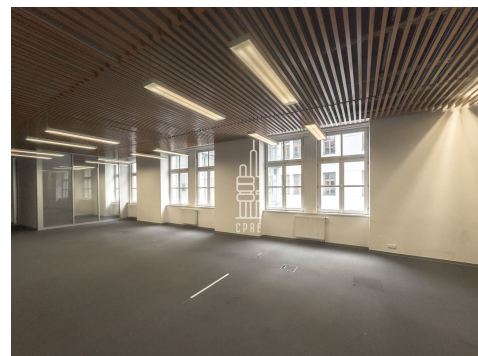

Pronájem kanceláře 144 m²

Lokalita:

Praha 2, Lazarská 13/8

Číslo nabídky: N3787

Popis:

Neplatíte provizi

Dovolujeme si vám nabídnout kancelářské prostory o velikosti 144 m², které se nacházejí na rozhraní Prahy 1 a 2, v budově Lazarská Business Centre.

Kancelářské prostory jsou umístěné ve 4. NP a jsou situovány směrem do klidného vnitrobloku. Jednotka je dispozičně řešena jako open space s jednacím místností, skladem, kuchyňkou a vlastním sociálním zázemím.

Lazarská Business Centre disponuje recepcí, ostrahou objektu, optickým kabelem, otevíratelnými okny, garážovým stáním a klidným dvorem.

Atraktivní administrativní budova umístěna v centru Prahy. Přízemí objektu disponuje obchodními prostory a kavárnou. Nadzemní podlaží nabízí kancelářské prostory s výhledem do dvora a do ulic Vodičkova a Lazarská.

Skvělá dostupnost MHD. Linka metra A a B je vzdálena 3-5 minut od budovy. V blízkosti jsou také tramvajové zastávky a dobré napojení na dálnici.

Objekt nabízí i další jednotky. V této lokalitě Vám můžeme nabídnout i další komerční prostory - nechte si bezplatně zpracovat nabídku aktuálně dostupných prostor dle Vašeho zadání nebo navštivte naše webové stránky.

Cena:

320 Kč za m²/měsíc

Servisní poplatky 155 Kč/m²/měsíc
+ DPH

Energetická náročnost D

Druh prostor

Kancelář

Cena

320,00 Kč za m²/měsíc