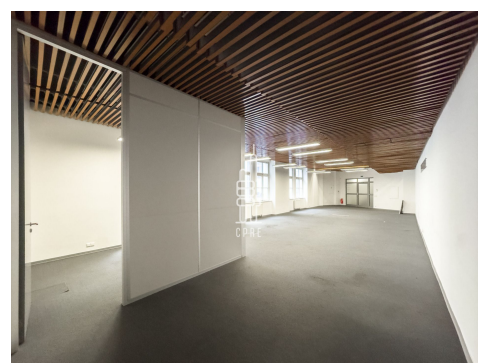

Pronájem kanceláře 144 m²

Lokalita:

Praha 2, Lazarská 13/8

Číslo nabídky: N3787

Popis:

Neplatíte provizi

Dovolujeme si vám nabídnout kancelářské prostory o velikosti 144 m², které se nacházejí na rozhraní Prahy 1 a 2, v budově Lazarská Business Centre.

Kancelářské prostory jsou umístěné ve 4. NP a jsou situovány směrem do klidného vnitrobloku. Jednotka je dispozičně řešena jako open space s jednacím místností, skladem, kuchyňkou a vlastním sociálním zázemím.

Lazarská Business Centre disponuje recepcí, ostrahou objektu, optickým kabelem, otevíratelnými okny, garážovým stáním a klidným dvorem.

Atraktivní administrativní budova umístěna v centru Prahy. Přízemí objektu disponuje obchodními prostory a kavárnou. Nadzemní podlaží nabízí kancelářské prostory s výhledem do dvora a do ulic Vodičkova a Lazarská.

Skvělá dostupnost MHD. Linka metra A a B je vzdálena 3-5 minut od budovy. V blízkosti jsou také tramvajové zastávky a dobré napojení na dálnici.

Objekt nabízí i další jednotky. V této lokalitě Vám můžeme nabídnout i další komerční prostory - nechte si bezplatně zpracovat nabídku aktuálně dostupných prostor dle Vašeho zadání nebo navštivte naše webové stránky.

Cena:

320 Kč za m²/měsíc

Servisní poplatky 155 Kč/m²/měsíc
+ DPH

Energetická náročnost D

Druh prostor

Kancelář

Cena

320,00 Kč za m²/měsíc