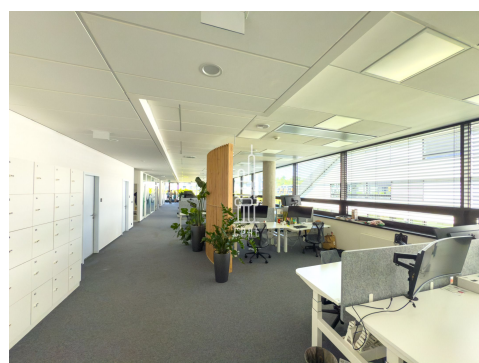

Pronájem kanceláře 844 m² + 54 m² terasa

Lokalita:

Praha 8, Boudníkova 2514/5

Číslo nabídky: N3718

Popis:

Neplatíte provizi

Dovolujeme si vám nabídnout prestižní kancelářské prostory v projektu DOCK IN, který se nachází na pomezí Karlína a Libně na Praze 8.

Jednotka je situována ve 2.NP a má moderní fit-out s možností odkoupení nábytku. Ke kancelářím náleží soukromá terasa o velikosti 54 m².

Prostory jsou rozděleny na dva velké open space pro 41 a 38 osob, čtyři jednací místnosti pro 8, 5, 4 a 4 osoby, sedm phone bootů a čtyři focus roomy. Kanceláře mají soukromou kuchyňku s relax zónou a soukromé toalety.

Možnost pronájmu až 8 parkovacích stání.

K dispozici od 1.4.2026 nebo po dohodě.

Budova DOCK IN FOUR je šesti podlažní budova, která nabízí celkem 25311 m² kancelářské plochy a poskytuje ten nejvyšší standard výbavy a pracovního prostředí.

Okolní atmosféru dokreslují krásná parková úprava a dvě slepá ramena řeky Vltavy, v jejichž docích můžete najít kotvící lodě. V bezprostřední blízkosti se rovněž nachází park Thomayerovy sady, který je vhodný jak k aktivnímu, tak pasivnímu odpočinku.

Výborná dopravní dostupnost MHD je zajištěna bezprostřední blízkostí metra B - Palmovka, stejně tak jako množstvím tramvajových spojů. Strategická poloha rovněž nabízí skvělou dostupnost automobilem, ať už do centra města, nebo na dálnici D1, D8 a D11.

Cena:

19,90 EUR za m²/měsíc

Servisní poplatky 130 Kč/m²/měsíc
+ DPH