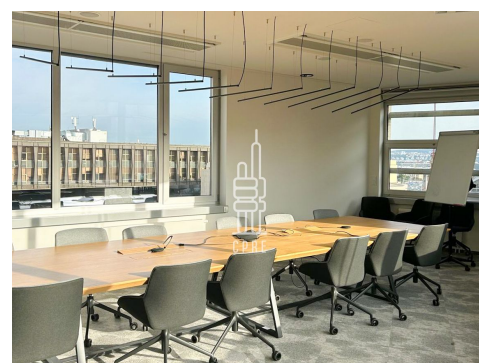

Pronájem kanceláře 485 m²

Lokalita:

Praha 2, Škrétova 490/12

Číslo nabídky: N3697

Popis:

Neplatíte provizi

Dovolujeme si vám nabídnout kancelářské prostory o velikosti 485 m², které se nacházejí v moderní administrativní budově Panorama Business Center, v blízkosti Národního Muzea.

Kanceláře mají hotový fit-out a jsou připraveny k okamžitému nastěhování bez nutnosti stavebních úprav. Prostory jsou situovány směrem do Národního Muzea a do klidného vnitrobloku. Kanceláře je možné v případě zájmu spojit s vedlejšími prostory o velikosti cca 1000 m².

K dispozici od 09/2025

Jednotka je rozdělena na samostatné kanceláře, zasedací místnosti, sklad, serverovnu a kuchyňku a recepci. V rámci prostor je také vlastní sociální zázemí.

Panorama Business Center je nepřehlédnutou dominantou při vstupu na Královské Vinohrady a skýtá krásné panoramatické výhledy na centrum města. Interiéry i fasáda budovy se vyznačují kvalitním designem a vysokým standardem použitých materiálů.

Budova se nachází přímo na zastávce tramvaje a metra A, C - Muzeum. V pěší dostupnosti se nachází Václavské náměstí s plnou občanskou vybaveností. Hlavní vlakové nádraží se nachází cca 5 minut chůze od budovy.

Parking 140 EUR/místo/měsíc.

Cena:

15,90 EUR za m²/měsíc

Servisní poplatky 150 Kč/m²/měsíc
+ DPH

Energetická náročnost D