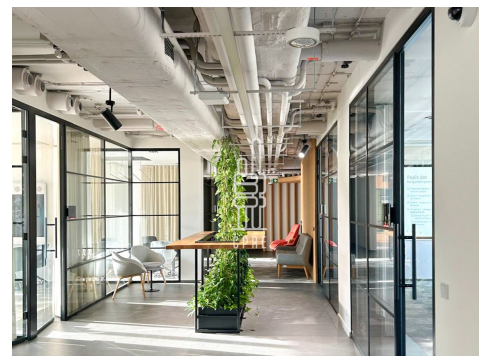

Pronájem kanceláře 485 m²

Lokalita:

Praha 2, Škrétova 490/12

Číslo nabídky: N3697

Popis:

Neplatíte provizi

Dovolujeme si vám nabídnout kancelářské prostory o velikosti 485 m², které se nacházejí v moderní administrativní budově Panorama Business Center, v blízkosti Národního Muzea.

Kanceláře mají hotový fit-out a jsou připraveny k okamžitému nastěhování bez nutnosti stavebních úprav. Prostory jsou situovány směrem do Národního Muzea a do klidného vnitrobloku. Kanceláře je možné v případě zájmu spojit s vedlejšími prostory o velikosti cca 1000 m².

K dispozici od 09/2025

Jednotka je rozdělena na samostatné kanceláře, zasedací místnosti, sklad, serverovnu a kuchyňku a recepci. V rámci prostor je také vlastní sociální zázemí.

Panorama Business Center je nepřehlédnutou dominantou při vstupu na Královské Vinohrady a skýtá krásné panoramatické výhledy na centrum města. Interiéry i fasáda budovy se vyznačují kvalitním designem a vysokým standardem použitých materiálů.

Budova se nachází přímo na zastávce tramvaje a metra A, C - Muzeum. V pěší dostupnosti se nachází Václavské náměstí s plnou občanskou vybaveností. Hlavní vlakové nádraží se nachází cca 5 minut chůze od budovy.

Parking 140 EUR/místo/měsíc.

Cena:

15,90 EUR za m²/měsíc

Servisní poplatky 150 Kč/m²/měsíc
+ DPH

Energetická náročnost D