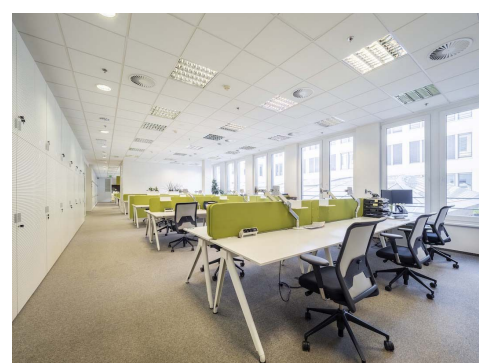

Pronájem kanceláře 1 722 m²

Lokalita:

Praha 1, náměstí Republiky 1078/1

Číslo nabídky: N3673

Popis:

Neplatíte provizi

Dovolujeme si vám nabídnout kancelářské prostory o velikosti 1 722 m² se soukromými terasami, které jsou umístěny ve 4.NP moderního administrativního objektu na Náměstí Republiky.

Prostory jsou rozděleny na větší a menší samostatné kanceláře, několik jednacích místností, open space, prostornou kuchyňku a dvěma soukromými terasami s výhledem na Letenské sady. Jednotka má vlastní sociální zázemí. Dispozici lze upravit dle potřeb nových nájemců.

Palladium je moderní kancelářská budova s prosklenou fasádou, dostatkem denního světla a výhledy na Staré Město a Letenský park. V kancelářích jsou umístěny detektory kouře a sprinklery, zdvojené podlahy a čtyřtrubkový systém klimatizace s individuálně nastavitelnou teplotou. Kanceláře mají otevíratelná okna, na kterých jsou instalovány automatické venkovní rolety.

Díky přímému vstupu do nákupního centra PALLADIUM mají nájemci k dispozici řadu restaurací, obchodů a služeb jako banky, kadeřnictví, čistírnu oděvů či fitness. Parking je možný v podzemních garážích s 900 místy a přístupem 24/7.

Objekt nabízí i další jednotky. V této lokalitě Vám můžeme nabídnout i další komerční prostory - nechte si bezplatně zpracovat nabídku aktuálně dostupných prostor dle Vašeho zadání nebo navštivte naše webové stránky.

Cena:

23 EUR za m²/měsíc

Servisní poplatky 148 Kč/m²/měsíc
+ DPH

Druh prostor

Kancelář

Cena

23,00 EUR za m²/měsíc