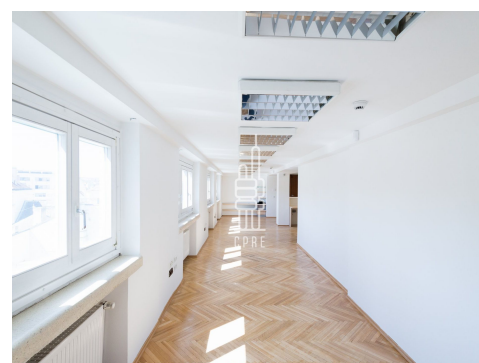

Pronájem kanceláře 130 m²

Lokalita:

Praha 1, Na příkopě 988/31

Číslo nabídky: N365

Popis:

Neplatíte provizi

Dovolujeme si vám nabídnout reprezentativní kancelářské prostory, které se nacházejí na jedné z nejprestižnějších business adres na Praze 1.

Palác Broadway se skládá ze tří šestipatrových budov, které jsou propojeny pasáží vedoucí mezi ulicemi Na Příkopě a Celetná.

Nově zrekonstruované kanceláře jsou plně klimatizované, mají původní dřevěné podlahy a otevíratelná okna. Vstup do budovy je na čipové karty, ostraha 24/7, kamerový systém, výtah.

Objekt nabízí i další jednotky. V této lokalitě Vám můžeme nabídnout i další komerční prostory - nechte si bezplatně zpracovat nabídku aktuálně dostupných prostor dle Vašeho zadání nebo navštivte naše webové stránky.

Cena:

13 EUR za m²/měsíc

Servisní poplatky 130 Kč/m²/měsíc
+ DPH

Energetická náročnost D

Druh prostor	Kancelář	Cena	13,00 EUR za m²/měsíc
Plocha prostor	130 m²	Servisní poplatky	130 Kč/m²
Číslo podlaží	7.	Nájem celkem	1 690 EUR
K nastěhování od	ihned	Servisní poplatky celkem	16 900 Kč

(Kalkulace cen má pouze orientační charakter)