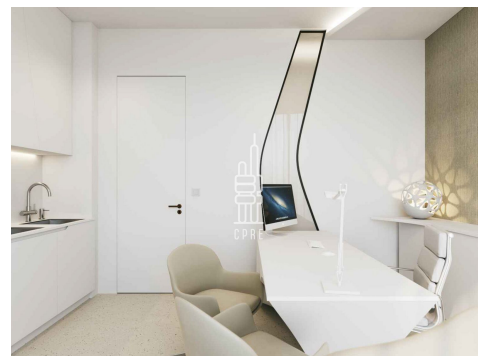

Pronájem obchodního prostoru 526 m²

Lokalita:

Praha 2, Italská 2581/67

Číslo nabídky: N3612

Popis:

Neplatíte provizi

Dovolujeme si vám nabídnout obchodní prostory o velikosti 526 m², vhodné pro provoz zdravotnického zařízení, které se nacházejí v přízemí prestižního projektu Churchill II na pražských Vinohradech.

Možné propojit s vedlejšími prostory o velikosti 627 m² na celkových 1153 m².

Součástí projektu je centrální náměstí s restauracemi a kavárnami, veřejná obchodní pasáž s komplexními službami a venkovní relaxační zóna s vodním prvkem.

Budova se nachází v těsné blízkosti hlavního vlakového nádraží a pražského vnitřního okruhu, to zajišťuje vynikající dopravní dostupnost vlakem, MHD i automobilem.

V sousedství objektu se nachází park Riegrovy sady, nebo Žižkovská cyklostezka spojující Prahu 2, 3 a 8. V objektu je dostatečné množství parkovacích míst, včetně těch pro klienty a návštěvníky.

Objekt nabízí i další jednotky. V této lokalitě Vám můžeme nabídnout i další komerční prostory - nechte si bezplatně zpracovat nabídku aktuálně dostupných prostor dle Vašeho zadání nebo navštivte naše webové stránky.

Cena:

24,50 EUR za m²/měsíc

Servisní poplatky 130 Kč/m²/měs. + DPH

Energetická náročnost G

Druh prostor	Obchodní	Cena	24,50 EUR za m²/měsíc
Plocha prostor	526 m²	Servisní poplatky	130 Kč/m²
Číslo podlaží	1.	Cena parking	180 EUR/místo