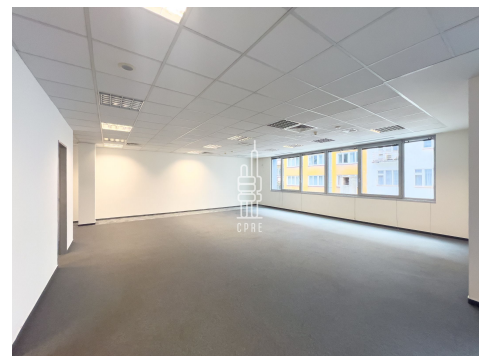

Podnájem kanceláře 178 m²

Lokalita:

Praha 8, Sokolovská 100/94

Číslo nabídky: N3430

Popis:

Neplatíte provizi

Dovolujeme si vám nabídnout k podnájmu zařízené kancelářské prostory, které se nacházejí přímo na metru B - Křižíkova. Jednotka o velikosti 178 m² je umístěna ve 2.NP a je ihned k dispozici.

Meteor B je moderní budova umístěná ve vnitrobloku a nabízející 9 600 m² kancelářských ploch o průměrné velikosti patra 2 000 m². Budova byla citlivě zrekonstruována do dnešní podoby a za dobovou fasádou podél frekventované Sokolovské ulice se tak skrývají moderní prostory vyhovující nárokům našich nájemců. Klimatizace a strukturovaná kabeláž jsou samozřejmostí, stejně jako moderní výtah a nepřetržitá ochrana a správa budovy.

Pro nájemce jsou k dispozici sdílené zasedací místnosti k pronájmu, zázemí pro cyklisty, parking pro hosty a skladové prostory v suterénu budovy. Dispozici prostor je možné upravit dle zadání nových nájemců.