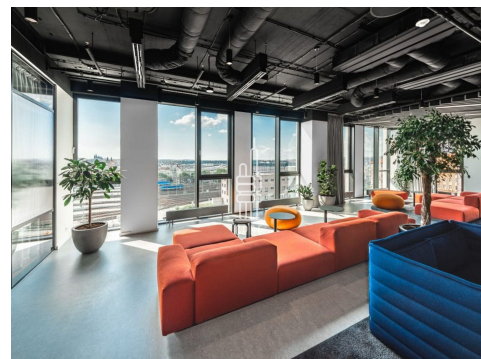

Pronájem vybavené kanceláře pro 4 osoby

Lokalita:

Praha 2, Italská 2581/67

Číslo nabídky: N3348

Popis:

Neplatíte provizi

Business centrum Churchill nabízí plně vybavené kancelářské prostory včetně nábytku dle požadavků klienta, zavedeného internetu, úklidu, služeb recepce a copy centra. Klienti mohou využívat sdílených zasedacích místností a společných prostor s relaxačními a pracovními zónami, telefonními budkami nebo kavárnou s baristou. Možnost pronájmu kanceláří pro 1 až 20 osob. Pro větší firmy možnost pronájmu vlastních, plně vybavených kanceláří v odděleném prostoru s vlastním brandingem, zasedací místností a call boxy. Pro velké společnosti možnost pronájmu celého patra s plně zařízeným pracovním prostředím s veškerými službami. Budova se nachází na křižovatce ulic Seifertova a Italská s výhledem na náměstí Winstona Churchilla, v těsné blízkosti Vysoké školy ekonomické v Praze a je skvěle dostupná automobilem i MHD. V pěší dostupnosti se nachází Hlavní nádraží a stanice metra C - Hlavní nádraží. Projekt Churchill nabízí širokou paletu služeb pro nájemce vč. supermarketu, několika restaurací a kaváren. Bezprostřední okolí poskytuje plnou občanskou vybavenost. Pronájem pracovního místa v coworkingu od 5000 Kč/měsíc. Pronájem kanceláře od 8700 Kč/osoba/měsíc. Pro aktuální nabídku nebo pro větší prostory nás prosím kontaktujte.

Cena:

34 800 Kč za měsíc

Druh prostor

Kancelář

Cena

34 800,00 Kč za měsíc

Plocha prostor

30 m²

Číslo podlaží

5.

Cena parking

4500 Kč/místo

K nastěhování od

ihned

(Kalkulace cen má pouze orientační charakter)