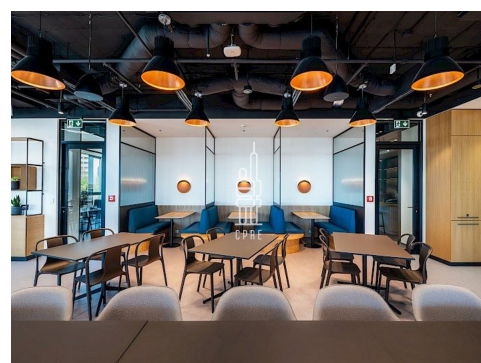

Pronájem vybavené kanceláře pro 4 osoby

Lokalita:

Praha 2, Italská 2581/67

Číslo nabídky: N3348

Popis:

Neplatíte provizi

Business centrum Churchill nabízí plně vybavené kancelářské prostory včetně nábytku dle požadavků klienta, zavedeného internetu, úklidu, služeb recepce a copy centra. Klienti mohou využívat sdílených zasedacích místností a společných prostor s relaxačními a pracovními zónami, telefonními budkami nebo kavárnou s baristou. Možnost pronájmu kanceláří pro 1 až 20 osob. Pro větší firmy možnost pronájmu vlastních, plně vybavených kanceláří v odděleném prostoru s vlastním brandingem, zasedací místností a call boxy. Pro velké společnosti možnost pronájmu celého patra s plně zařízeným pracovním prostředím s veškerými službami. Budova se nachází na křižovatce ulic Seifertova a Italská s výhledem na náměstí Winstona Churchilla, v těsné blízkosti Vysoké školy ekonomické v Praze a je skvěle dostupná automobilem i MHD. V pěší dostupnosti se nachází Hlavní nádraží a stanice metra C - Hlavní nádraží. Projekt Churchill nabízí širokou paletu služeb pro nájemce vč. supermarketu, několika restaurací a kaváren. Bezprostřední okolí poskytuje plnou občanskou vybavenost. Pronájem pracovního místa v coworkingu od 5000 Kč/měsíc. Pronájem kanceláře od 8700 Kč/osoba/měsíc. Pro aktuální nabídku nebo pro větší prostory nás prosím kontaktujte.

Cena:

34 800 Kč za měsíc

Druh prostor

Kancelář

Cena

34 800,00 Kč za měsíc

Plocha prostor

30 m²

Číslo podlaží

5.

Cena parking

4500 Kč/místo

K nastěhování od

ihned

(Kalkulace cen má pouze orientační charakter)