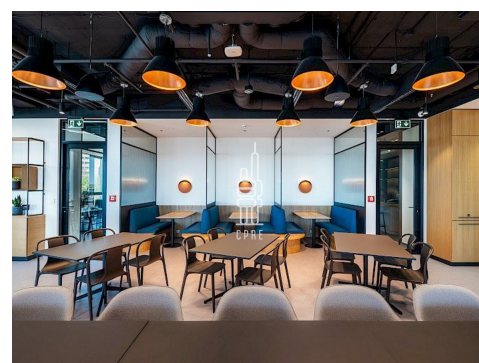

Pronájem vybavené kanceláře pro 2 osoby

Lokalita:

Praha 2, Italská 2581/67

Číslo nabídky: N3346

Popis:

Neplatíte provizi

Business centrum Churchill nabízí plně vybavené kancelářské prostory včetně nábytku dle požadavků klienta, zavedeného internetu, úklidu, služeb recepce a copy centra. Klienti mohou využívat sdílených zasedacích místností a společných prostor s relaxačními a pracovními zónami, telefonními budkami nebo kavárnou s baristou. Možnost pronájmu kanceláří pro 1 až 20 osob. Pro větší firmy možnost pronájmu vlastních, plně vybavených kanceláří v odděleném prostoru s vlastním brandingem, zasedací místností a call boxy. Pro velké společnosti možnost pronájmu celého patra s plně zařízeným pracovním prostředím s veškerými službami. Budova se nachází na křižovatce ulic Seifertova a Italská s výhledem na náměstí Winstona Churchilla, v těsné blízkosti Vysoké školy ekonomické v Praze a je skvěle dostupná automobilem i MHD. V pěší dostupnosti se nachází Hlavní nádraží a stanice metra C - Hlavní nádraží. Projekt Churchill nabízí širokou paletu služeb pro nájemce vč. supermarketu, několika restaurací a kaváren. Bezprostřední okolí poskytuje plnou občanskou vybavenost. Pronájem pracovního místa v coworkingu od 5000 Kč/měsíc. Pronájem kanceláře od 8700 Kč/osoba/měsíc. Pro aktuální nabídku nebo pro větší prostory nás prosím kontaktujte.