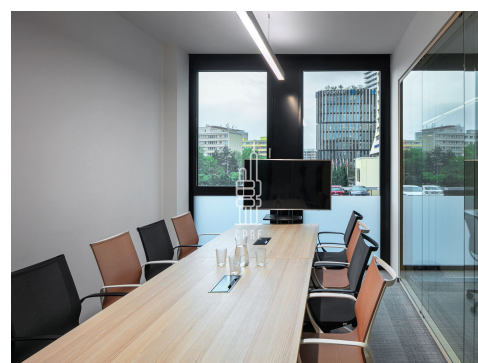

Pronájem vybavené kanceláře pro 10 osob

Lokalita:

Praha 4, Na strži 2102/61a

Číslo nabídky: N3332

Popis:

Neplatíte provizi

Business centrum Element nabízí plně vybavené kancelářské prostory včetně nábytku dle požadavků klienta, zavedeného internetu, úklidu, služeb recepce a copy centra. Klienti mohou využívat sdílených zasedacích místností a společných prostor s relaxačními a pracovními zónami, telefonními budkami nebo kavárnou s baristou. Možnost pronájmu kanceláří pro 1 až 20 osob. Pro větší firmy možnost pronájmu vlastní, plně vybavené kanceláře v odděleném prostoru s vlastním brandingem, zasedací místností a call boxy. Pro velké společnosti možnost pronájmu celého patra s plně zařízeným pracovním prostředím s veškerými službami. V budově je kolárna se sprchami a locker roomy. Element je kancelářská budova stojící v samém business srdci Pankráce, v lokalitě, kde je možné najít ty nejmodernější budovy v Praze. Budova je situována cca 1 minutu chůze od zastávky metra C - Pankrác, kde jsou k dispozici i navazující autobusové spoje. Lokalita umožňuje snadné napojení autem na vnitřní městský okruh i Letiště Václava Havla. Každé patro je přístupné jedním z 6 výtahů a disponuje světlou lobby, společnými sociálními prostory. Pronájem pracovního místa v coworkingu od 5000 Kč/měsíc. Pronájem kanceláře od 8000 Kč/osoba/měsíc. Pro aktuální nabídku nebo pro větší prostory nás prosím kontaktujte.