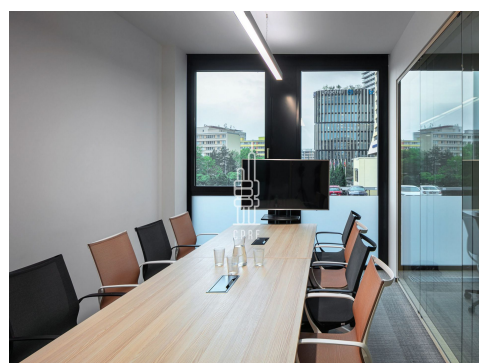

Pronájem vybavené kanceláře pro 10 osob

Lokalita:

Praha 4, Na strži 2102/61a

Číslo nabídky: N3330

Popis:

Neplatíte provizi

Business centrum Element nabízí plně vybavené kancelářské prostory včetně nábytku dle požadavků klienta, zavedeného internetu, úklidu, služeb recepce a copy centra. Klienti mohou využívat sdílených zasedacích místností a společných prostor s relaxačními a pracovními zónami, telefonními budkami nebo kavárnou s baristou. Možnost pronájmu kanceláří pro 1 až 20 osob. Pro větší firmy možnost pronájmu vlastní, plně vybavené kanceláře v odděleném prostoru s vlastním brandingem, zasedací místností a call boxy. Pro velké společnosti možnost pronájmu celého patra s plně zařízeným pracovním prostředím s veškerými službami. V budově je kolárna se sprchami a locker roomy. Element je kancelářská budova stojící v samém business srdci Pankráce, v lokalitě, kde je možné najít ty nejmodernější budovy v Praze. Budova je situována cca 1 minutu chůze od zastávky metra C - Pankrác, kde jsou k dispozici i navazující autobusové spoje. Lokalita umožňuje snadné napojení autem na vnitřní městský okruh i Letiště Václava Havla. Každé patro je přístupné jedním z 6 výtahů a disponuje světlou lobby, společnými sociálními prostory. Pronájem pracovního místa v coworkingu od 5000 Kč/měsíc. Pronájem kanceláře od 8000 Kč/osoba/měsíc. Pro aktuální nabídku nebo pro větší prostory nás prosím kontaktujte.