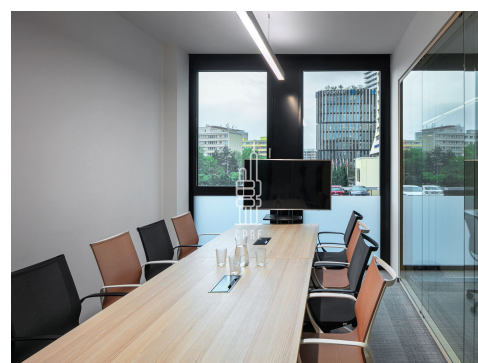

Pronájem vybavené kanceláře pro 4 osoby

Lokalita:

Praha 4, Na strži 2102/61a

Číslo nabídky: N3327

Popis:

Neplatíte provizi

Business centrum Element nabízí plně vybavené kancelářské prostory včetně nábytku dle požadavků klienta, zavedeného internetu, úklidu, služeb recepce a copy centra. Klienti mohou využívat sdílených zasedacích místností a společných prostor s relaxačními a pracovními zónami, telefonními budkami nebo kavárnou s baristou. Možnost pronájmu kanceláří pro 1 až 20 osob. Pro větší firmy možnost pronájmu vlastní, plně vybavené kanceláře v odděleném prostoru s vlastním brandingem, zasedací místností a call boxy. Pro velké společnosti možnost pronájmu celého patra s plně zařízeným pracovním prostředím s veškerými službami. V budově je kolárna se sprchami a locker roomy. Element je kancelářská budova stojící v samém business srdci Pankráce, v lokalitě, kde je možné najít ty nejmodernější budovy v Praze. Budova je situována cca 1 minutu chůze od zastávky metra C - Pankrác, kde jsou k dispozici i navazující autobusové spoje. Lokalita umožňuje snadné napojení autem na vnitřní městský okruh i Letiště Václava Havla. Každé patro je přístupné jedním z 6 výtahů a disponuje světlou lobby, společnými sociálními prostory. Pronájem pracovního místa v coworkingu od 5000 Kč/měsíc. Pronájem kanceláře od 8000 Kč/osoba/měsíc. Pro aktuální nabídku nebo pro větší prostory nás prosím kontaktujte.