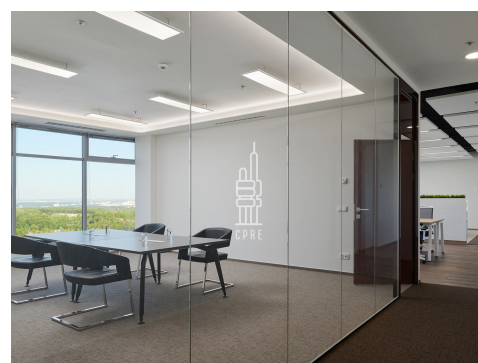

Pronájem kanceláře 473 m²

Lokalita:

Praha 13, Bucharova 1314/8

Číslo nabídky: N3012

Popis:

Neplatíte provizi

Dovolujeme si vám nabídnout moderní kancelářské prostory, které jsou situovány přímo na zastávce metra B - Nové Butovice.

Coral Office Park se skládá ze čtyř moderních kancelářských budov, které se nacházejí uprostřed krásně udržované zelené plochy v těsném sousedství stanice metra linky B Nové Butovice.

Umístěn je jen několik minut cesty autem od Pražského okruhu a dálnice D5. Letiště Václava Havla je vzdálené jen 15 minut autem. Lokalita nabízí veškerý komfort - v těsné blízkosti je nákupní centrum Galerie Butovice, řada restaurací a kaváren, fitness, poliklinika, pošta.

Flexibilní kancelářské prostory umožňují velkoplošné řešení kanceláří i možnost uzavřených kanceláří.

Prostorné podzemní parkoviště Coral Office Parku disponuje myčkou aut a dobíjecími stanicemi pro elektromobily, samozřejmě je také dostatek návštěvnických míst.

Parking: 110 EUR/místo/měsíc + DPH

Objekt nabízí i další jednotky. V této lokalitě Vám můžeme nabídnout i další komerční prostory - nechte si bezplatně zpracovat nabídku aktuálně dostupných prostor dle Vašeho zadání nebo navštivte naše webové stránky.

Cena:

15,50 EUR za m²/měsíc

Servisní poplatky 140 Kč/m²/měsíc
+ DPH

Energetická náročnost G