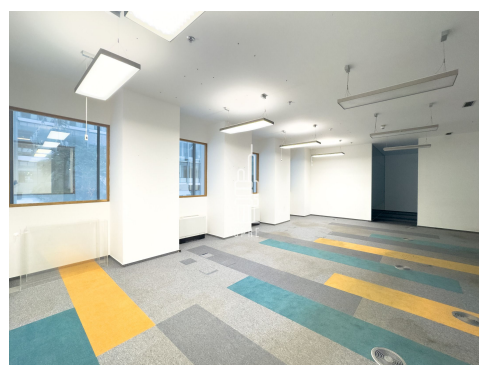

Pronájem kanceláře 510 m²

Lokalita:

Praha 5, Radlická 608/2

Číslo nabídky: N2868

Popis:

Neplatíte provizi

Dovolujeme si vám nabídnout kancelářské prostory o velikosti 510 m², v ikonické budově Palác Křížík na Praze 5.

Jednotka je umístěna ve 2.NP a disponuje vlastním vstupem přímo z ulice Radlická.

Budova Palác Křížík je jednou z nejmódnějších kancelářských komplexů v areálu Smíchovského Anděla na Praze 5. Základem je soubor historických budov mezi ulicemi Radlická, Plzeňská a Kováků. Tyto budovy prošly kompletní rekonstrukcí, a později byla provedena moderní dostavba 7 nadzemních a 4 podzemních podlaží. Moderní kancelářský komplex disponuje 290 parkovacími místy, krytým atriem, 3 stravovacími a restauračními provozy, dalšími obchodními plochami a veřejnou pasáží.

Každá z dvou částí komplexu (starší a nová) má centrální recepci 24/7 moderního designu. Budovy jsou vybavené systémem kvalitního větrání a klimatizace s částečnou možností přirozeného otevírání oken.

Budova moderní dostavby je certifikována systémem BREEAM Excellent. Komplex je vybaven EPS, EZS, ACS control, CCTV a inteligentním řízením budov.

Budova je umístěna v blízkosti metra B - Anděl, dopravního uzlu mezi tunely pražského okruhu a prakticky v centru Prahy. Blízké nákupní centrum OC Nový Smíchov zajišťuje plnou občanskou vybavenost, i možnost parkování pro návštěvy.

Parking 120 EUR/místo/měsíc + DPH.

Objekt nabízí i další jednotky. V této lokalitě Vám můžeme nabídnout i další komerční prostory - nechte si bezplatně zpracovat nabídku aktuálně dostupných prostor dle Vašeho zadání nebo navštivte naše webové stránky.

Cena:

16,90 EUR za m²/měsíc

Servisní poplatky 110 Kč/m²/měs. + DPH

PENB G (průkaz nedodán)