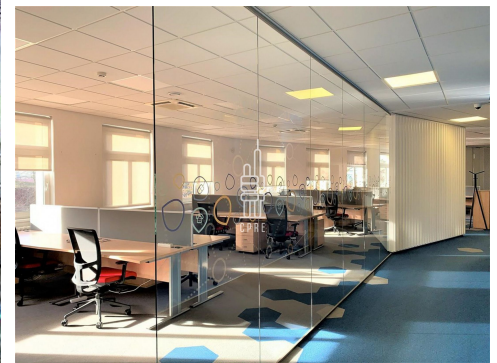

Pronájem kanceláře 526 m²

Lokalita:

Praha 4, Závěšova 502/5

Číslo nabídky: N2580

Popis:

Neplatíte provizi

Dovolujeme si vám kancelářské prostory o celkové výměře 526 m², které se nacházejí v lokalitě Prahy 2 - Nusle.

Závěšova 5 je komplex skládající se ze 4 administrativních budov. Budovy prošly v nedávné době rekonstrukcí interiéru i exteriéru. K dispozici je dostatek parkovacích míst ve dvoře a v případě potřeby i skladové prostory.

Prostory se sestávají z open space a několika kanceláří. Dispozici lze upravit dle zadání nových nájemců. Kanceláře jsou klimatizované, mají otevíratelná okna, vstup na čipové karty.

V brzké době budou moci nájemci využít širokého spektra služeb, které nabídne nedaleký polyfunkční projekt Nuselský pivovar.

Dopravní dostupnost MHD je zajištěna nedalekou zastávkou tramvaje Divadlo na Fidlovačce.

Objekt nabízí i další jednotky. V této lokalitě Vám můžeme nabídnout i další komerční prostory - nechte si bezplatně zpracovat nabídku aktuálně dostupných prostor dle Vašeho zadání nebo navštivte naše webové stránky.

Cena:

250 Kč za m²/měsíc

Servisní poplatky 183 Kč/m²/měsíc
+ DPH

PENB G (průkaz nedodán)

Druh prostor	Kancelář	Cena	250,00 Kč za m²/měsíc
Plocha prostor	526 m²	Servisní poplatky	183 Kč/m²