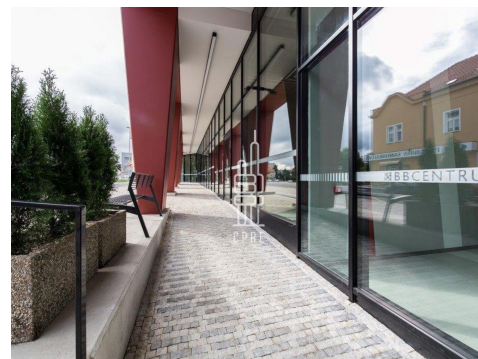

Pronájem kancelářského prostoru 1.055 m²

Lokalita:

Praha 4, Michelská 1552/58

Číslo nabídky: N2374

Popis:

Neplatíte provizi

Nabízíme k pronájmu kancelářské prostory o celkové výměře 1.055 m², které se nacházejí ve velmi žádané lokalitě Prahy 4.

Prostory jsou dispozičně řešeny jako open space. Uvnitř budovy je krásně upravený zahradní vnitroblok s posezením, který je možný využívat pro společenské akce a posezení s klienty.

Budova G pochází z dílny architektonického ateliéru ATELIER 8000 a byla dokončena v roce 2013. Nachází se na rohu ulic Michelská a Baarova. Budova G nabízí celkem 5.500 m² kancelářských ploch a 1.000 m² obchodních ploch v přízemí budovy. Ve třech podzemních podlažích je k dispozici 146 parkovacích míst pro nájemce i veřejnost.

Budova G má střešní terasu s možností relaxace a oproti ostatním administrativním budovám má vlastní vnitroblok se zelení.

Budova má vynikající dopravní dostupnost: autobusová zastávka Jemnická se nachází přímo před budovou (dvě zastávky autobusu od stanice metra C Budějovická a Kačerov), přímé napojení na Pražský okruh a dálnici D1. Přilehlé okolí tvoří rezidenční zástavba a další budovy lokality Brumlovka, kde pracuje více než 13 tisíc lidí.

Parking 125 EUR/místo/měsíc.

Objekt nabízí i další jednotky. V této lokalitě Vám můžeme nabídnout i další komerční prostory - nechte si bezplatně zpracovat nabídku aktuálně dostupných prostor dle Vašeho zadání nebo navštivte naše webové stránky.

Cena:

15,50 EUR za m²/měsíc

Servisní poplatky 149 Kč/m² + 24 Kč/m²
vl. spotřeba medií.

Energetická náročnost G

Druh prostor	Kancelář	Cena	15,50 EUR za m²/měsíc
Plocha prostor	1055 m²	Servisní poplatky	149 Kč/m²