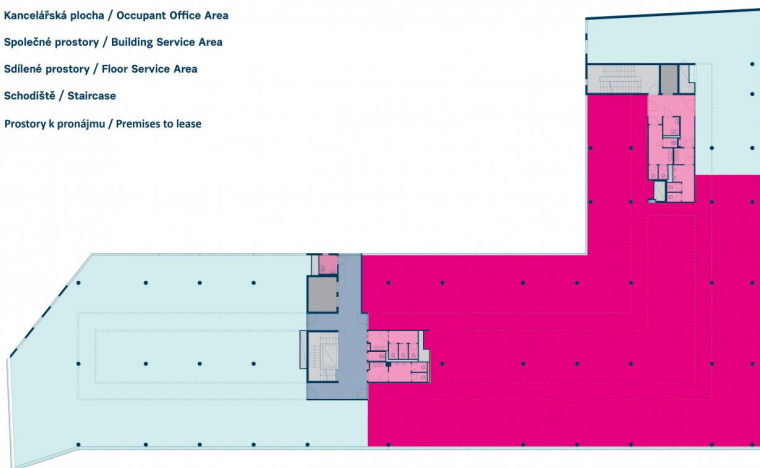

Prostory jsou dispozičně řešeny jako open space. Uvnitř budovy je krásně upravený zahradní vnitroblok s posezením, který je možný využívat pro společenské akce a posezení s klienty.

Budova G pochází z dílny architektonického ateliéru ATELIER 8000 a byla dokončena v roce 2013. Nachází se na rohu ulic Michelská a Baarova. Budova G nabízí celkem 5.500 m² kancelářských ploch a 1.000 m² obchodních ploch v přízemí budovy. Ve třech podzemních podlažích je k dispozici 146 parkovacích míst pro nájemce i veřejnost.

Číslo podlaží 2.
K nastěhování od ihned

Nájem celkem 16 353 EUR
Servisní poplatky celkem 157 195 Kč
(Kalkulace cen má pouze orientační charakter)

Půdorys:

Budova G

2. NP

- Kancelářská plocha / Occupant Office Area
- Společné prostory / Building Service Area
- Sdílené prostory / Floor Service Area
- Schodiště / Staircase
- Prostory k pronájmu / Premises to lease