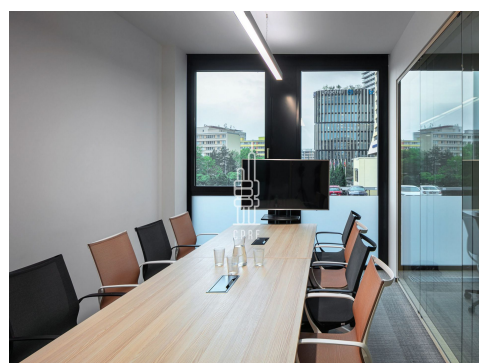

Pronájem vybavené kanceláře pro 2 osoby

Lokalita:

Praha 4, Na strži 2102/61a

Číslo nabídky: N1918

Popis:

Neplatíte provizi

Business centrum Element nabízí plně vybavené kancelářské prostory včetně nábytku dle požadavků klienta, zavedeného internetu, úklidu, služeb recepce a copy centra. Klienti mohou využívat sdílených zasedacích místností a společných prostor s relaxačními a pracovními zónami, telefonními budkami nebo kavárnou s baristou. Možnost pronájmu kanceláří pro 1 až 20 osob. Pro větší firmy možnost pronájmu vlastní, plně vybavené kanceláře v odděleném prostoru s vlastním brandingem, zasedací místností a call boxy. Pro velké společnosti možnost pronájmu celého patra s plně zařízeným pracovním prostředím s veškerými službami. V budově je kolárna se sprchami a locker roomy. Element je kancelářská budova stojící v samém business srdci Pankráce, v lokalitě, kde je možné najít ty nejmodernější budovy v Praze. Budova je situována cca 1 minutu chůze od zastávky metra C - Pankrác, kde jsou k dispozici i navazující autobusové spoje. Lokalita umožňuje snadné napojení autem na vnitřní městský okruh i Letiště Václava Havla. Každé patro je přístupné jedním z 6 výtahů a disponuje světlou lobby, společnými sociálními prostory. Pronájem pracovního místa v coworkingu od 5000 Kč/měsíc. Pronájem kanceláře od 8000 Kč/osoba/měsíc. Pro aktuální nabídku nebo pro větší prostory nás prosím kontaktujte.