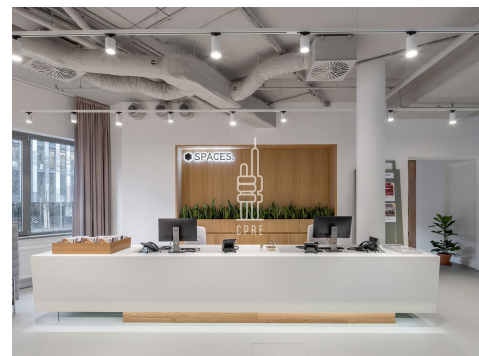

Pronájem vybavené kanceláře 75 m²

Lokalita:

Praha 8, Karolinská 654/2

Číslo nabídky: N1865

Popis:

Neplatíte provizi

Business centrum Nile House nabízí plně vybavené kancelářské prostory včetně nábytku dle požadavků klienta, zavedeného internetu, úklidu, služeb recepce a copy centra. Klienti mohou využívat sdílených jednacích místností a společných prostor s relaxačními a pracovními zónami, telefonními budkami nebo kavárnou s baristou. V budově je kolárna se sprchami a uzamykatelnými skříňkami. K dispozici je hned několik možností členství jak pro jednotlivce, kteří mohou využívat společných pracovních prostor, až po malé, střední, ale i větší firmy s jednotkami, desítkami, ale i stovkami zaměstnanců, kteří si mohou vybrat samostatné kanceláře různých velikostí, či soubor kancelářských prostorů na míru. Délka členství je od krátkodobých úvazků na 1 měsíc až po 36 měsíců a více. Budova nabízí výbornou dopravní dostupnost do centra metropole. V blízkosti se nachází zastávka tramvají Karlínské náměstí, Metro C Florenc, Metro B Křižíkova. Kanceláře od 6790 Kč za osobu za měsíc. Pro aktuální nabídku nás kontaktujte.

Cena:

26 530 Kč za měsíc

Energetická náročnost G

Druh prostor	Kancelář	Cena	26 530,00 Kč za měsíc
Plocha prostor	75 m²	Číslo podlaží	2.
K nastěhování od	ihned		

(Kalkulace cen má pouze orientační charakter)