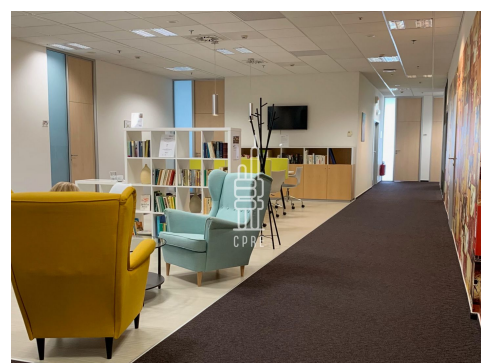

Pronájem vybavené kanceláře 75 m²

Lokalita:

Praha 4, Na strži

Číslo nabídky: N1854

Popis:

Neplatíte provizi

Business centrum City Empiria se nachází ve vysokopodlažní budově, která se svými 104 metry patří mezi dominanty pražské čtvrti Pankrác. Centrum nabízí plně vybavené kancelářské prostory včetně nábytku dle požadavků klienta, zavedeného internetu, úklidu, služeb recepce a copy centra. Klienti mohou využívat sdílených zasedacích místností a společných prostor s relaxačními a pracovními zónami, telefonními budkami nebo plně vybavené kuchyňky. Nachází se v bezprostřední blízkosti pražské magistrály s přímým napojením na dálnici D1 a vynikající konektivitou i na ostatní pražské výpadovky. Snadnou dostupnost centra zajišťuje magistrála a také stále se rozšiřující trasa C metra. Lokalita má vynikající infrastrukturu se snadným (a v Praze většinou spíše problematickým) parkováním, s množstvím gastronomických, hotelových a jiných služeb. V bezprostřední blízkosti budovy se nachází OC Arkády Pankrác se skvělou nabídkou služeb, několik fitness center a rozlehlý Central Park Pankrác vhodný pro relaxaci. Kancelářské prostory od 5650 Kč za osobu za měsíc. Pro aktuální nabídku nás kontaktujte.