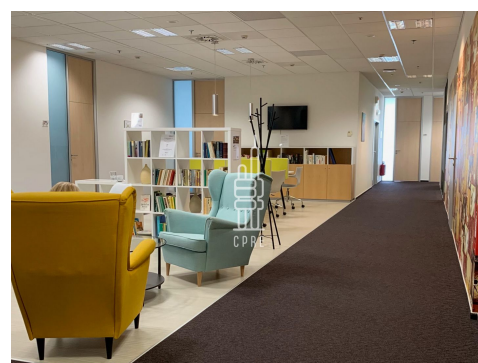

Pronájem vybavené kanceláře 75 m²

Lokalita:

Praha 4, Na strži

Číslo nabídky: N1854

Popis:

Neplatíte provizi

Business centrum City Empiria se nachází ve vysokopodlažní budově, která se svými 104 metry patří mezi dominanty pražské čtvrti Pankrác. Centrum nabízí plně vybavené kancelářské prostory včetně nábytku dle požadavků klienta, zavedeného internetu, úklidu, služeb recepce a copy centra. Klienti mohou využívat sdílených zasedacích místností a společných prostor s relaxačními a pracovními zónami, telefonními budkami nebo plně vybavené kuchyňky. Nachází se v bezprostřední blízkosti pražské magistrály s přímým napojením na dálnici D1 a vynikající konektivitou i na ostatní pražské výpadovky. Snadnou dostupnost centra zajišťuje magistrála a také stále se rozšiřující trasa C metra. Lokalita má vynikající infrastrukturu se snadným (a v Praze většinou spíše problematickým) parkováním, s množstvím gastronomických, hotelových a jiných služeb. V bezprostřední blízkosti budovy se nachází OC Arkády Pankrác se skvělou nabídkou služeb, několik fitness center a rozlehlý Central Park Pankrác vhodný pro relaxaci. Kancelářské prostory od 5650 Kč za osobu za měsíc. Pro aktuální nabídku nás kontaktujte.